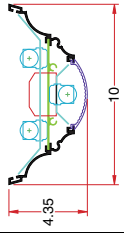

4.35 x 10/C-SCL
DIP